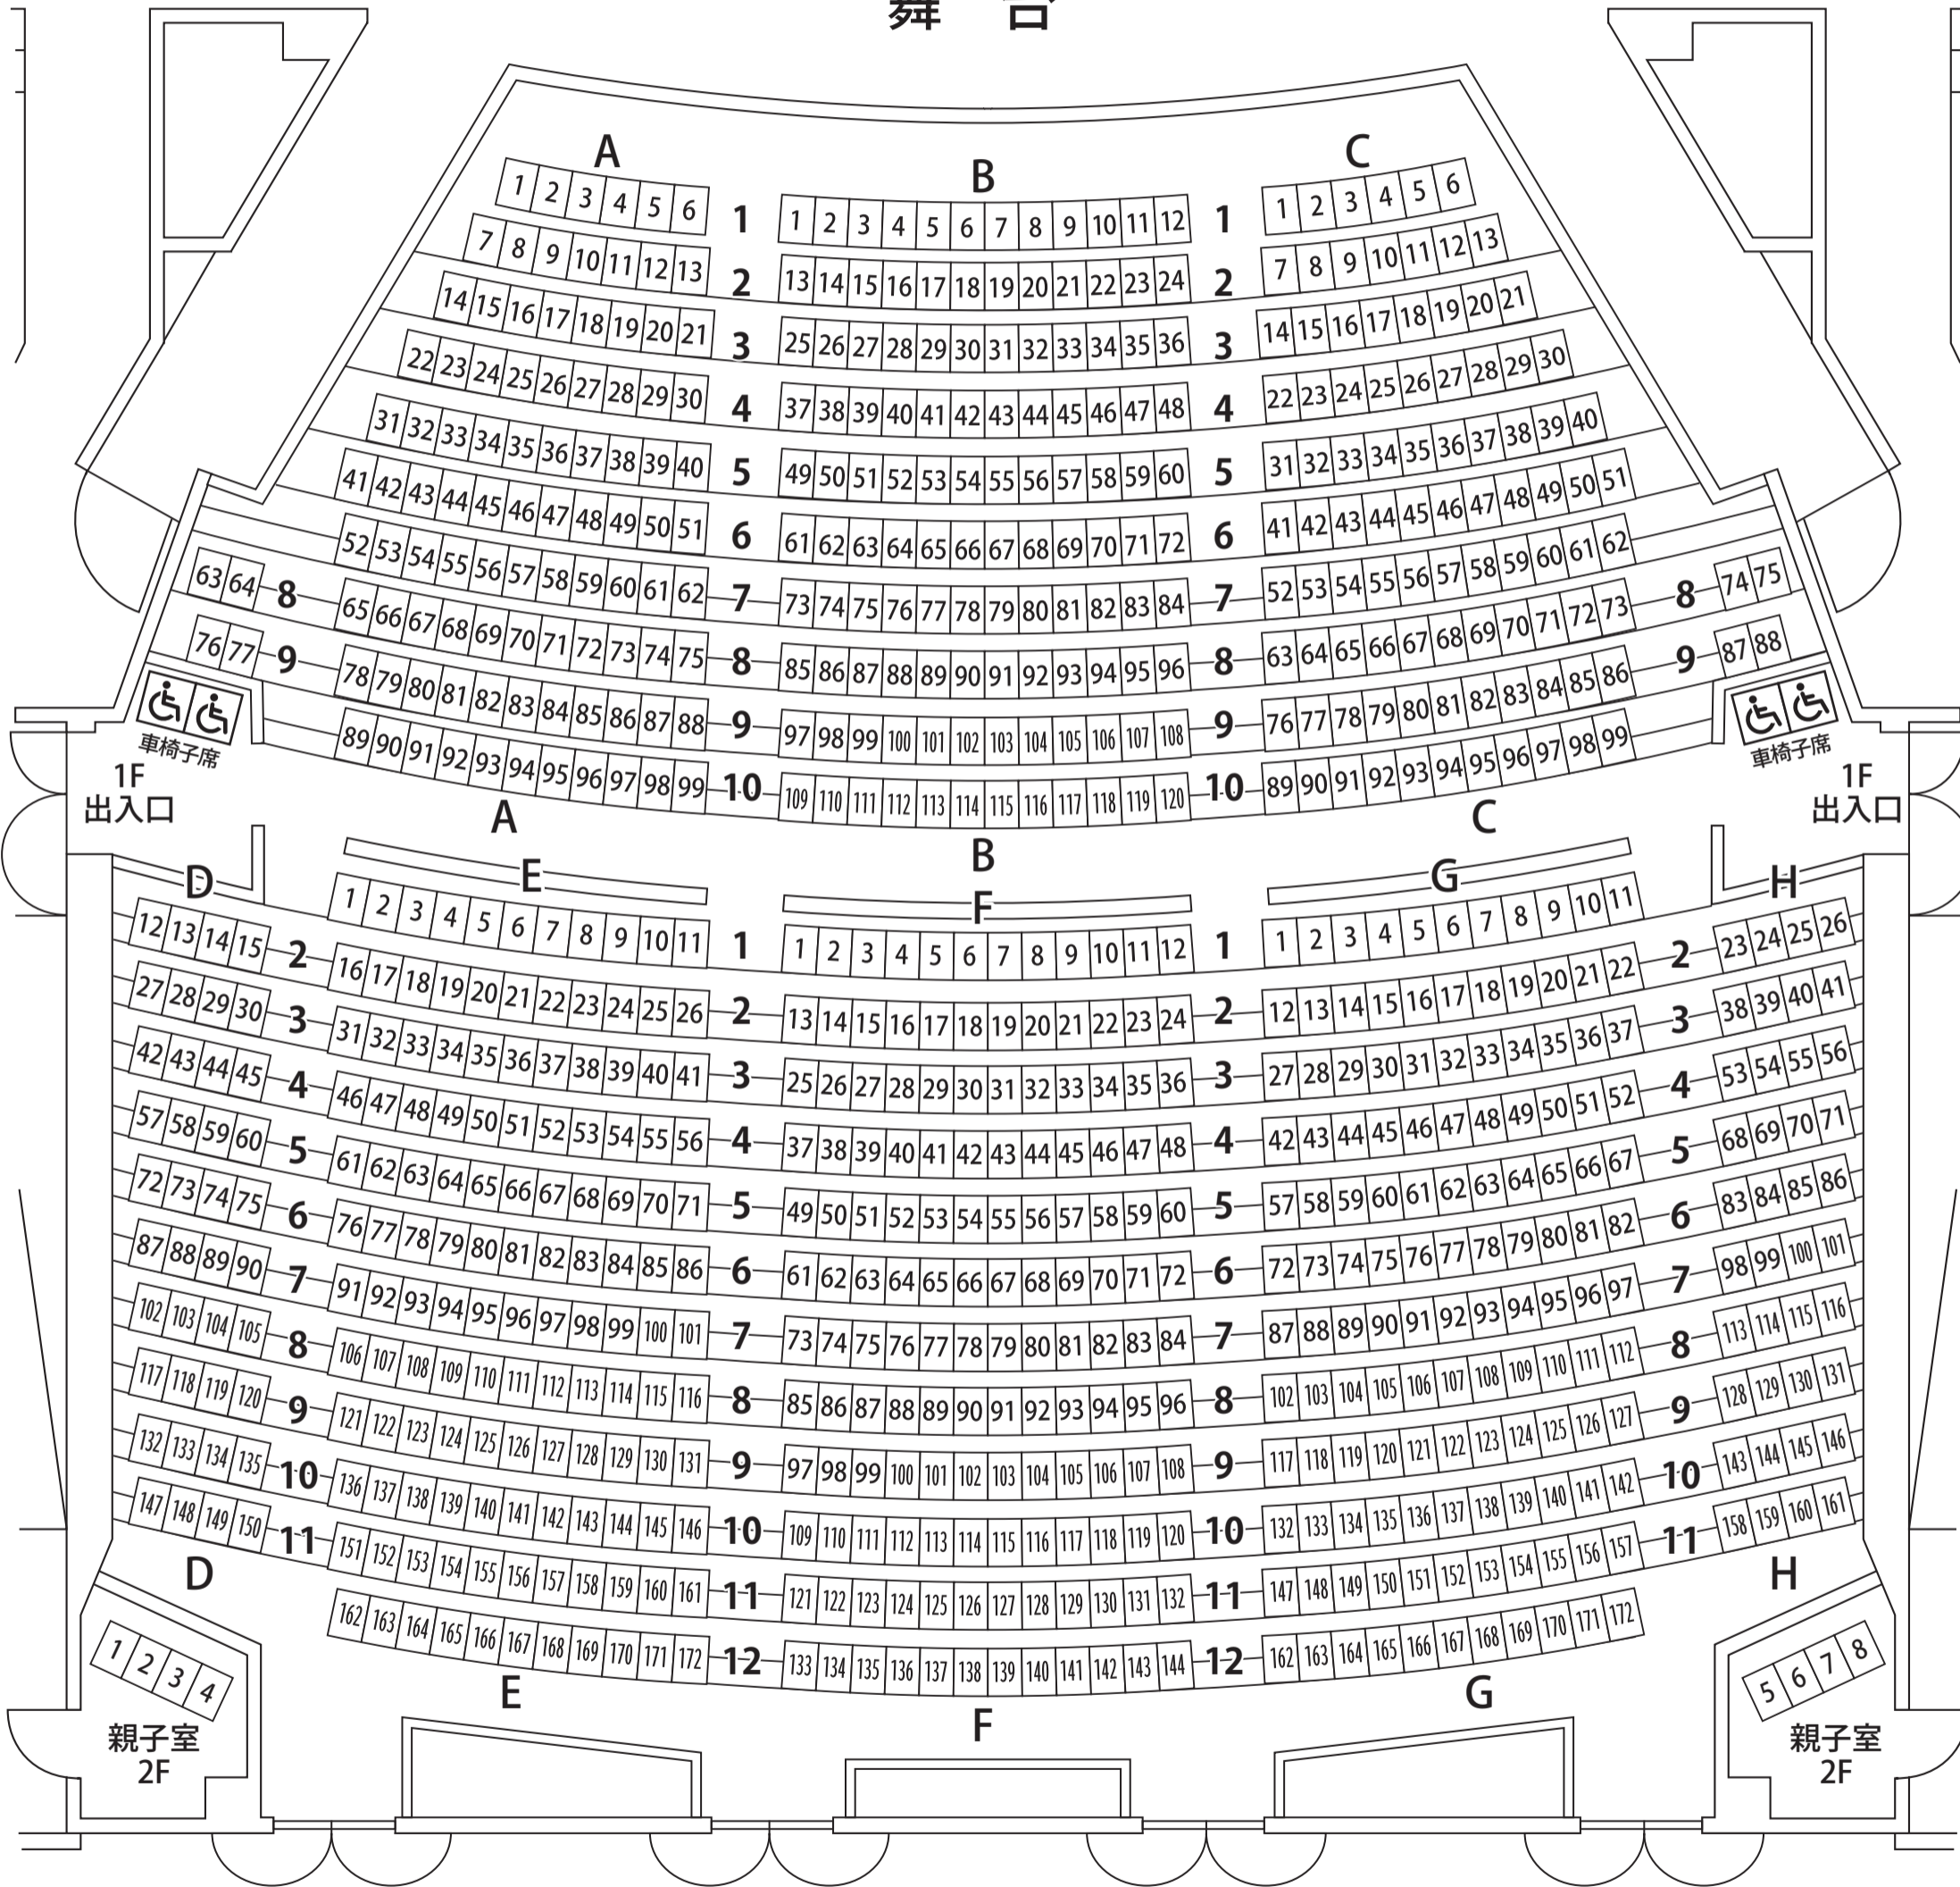

豊明市文化会館  
大ホール 座席表

総座席数 818席  
一般席 806席  
車椅子席 4席  
親子席 8席

舞 台

2F後方出入口 (4カ所)