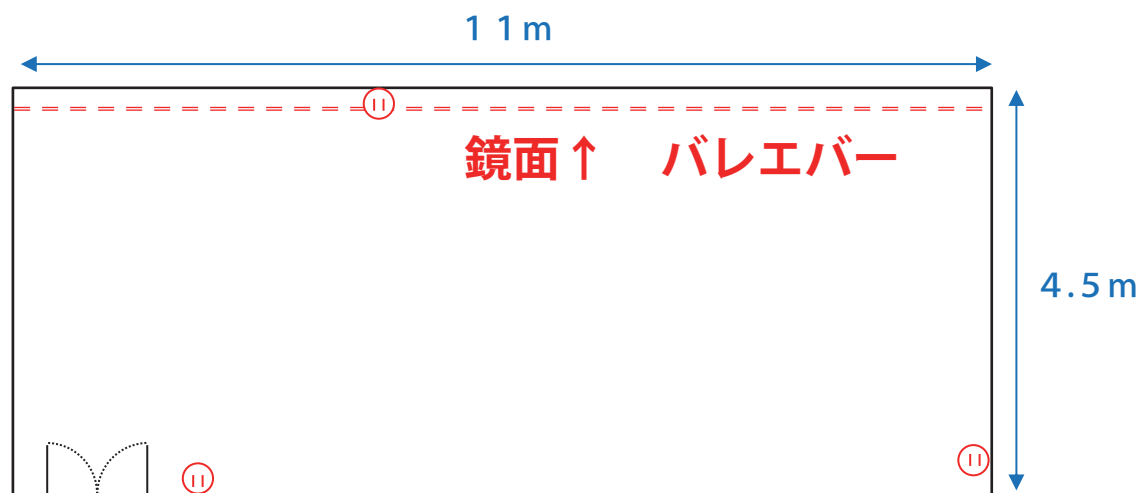

豊明市文化会館

練習室2 見取り図

↓小ホール舞台側

床面：フローリング

壁面：鏡（1面のみ）

バレエバー